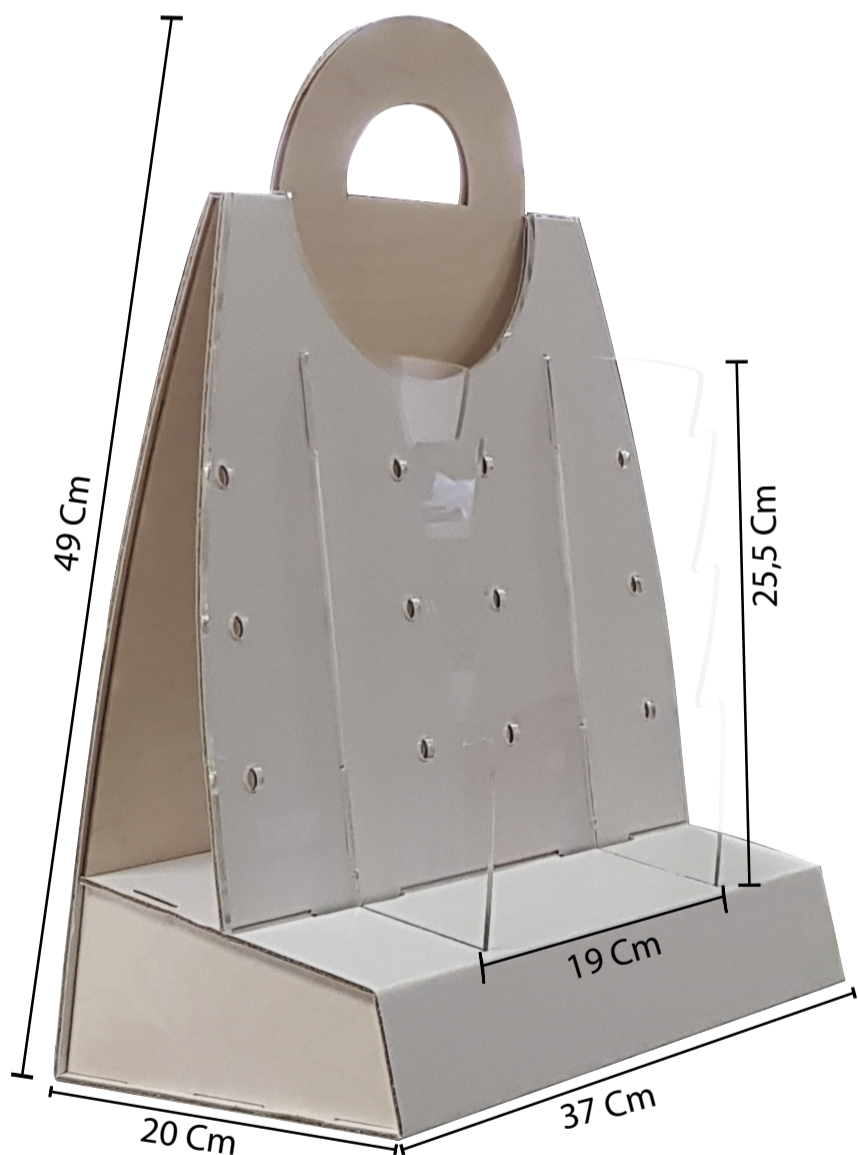

Brilla Display

 Gemakkelijk in elkaar te zetten

 Full-color UV rechtstreeks geprint
Enkelzijdig

 Duurzaam en recyclebaar

 Rondom te bewonderen

*BRILLA TOONBANKDISPLAY

Deze Toonbank display is gemaakt van 3MM Hoog kwaliteit, 3 laags, populier hout, 3MM EE golfkarton en 4MM transparant acrylaat.

Door het gebruik van hout en acrylaat is de display duurzaam en heeft mooie accenten.

De display heeft elegante vormen en een moderne uitstraling.

Deze Toonbankdisplay is gemakkelijk in elkaar te zetten en word geleverd als 7 losse delen.